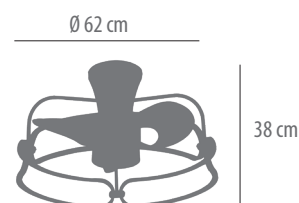

mando y receptor incluidos

7058
500 puntos

Motor y Características

<i>Palas y material</i>	3 palas ABS transparente
<i>Cuerpo</i>	Aluminio acabado dorado
<i>Difusor</i>	Acrílico acabado transparente/blanco
<i>Fuente de luz</i>	LED 48W
<i>Entrada de potencia</i>	230V/50Hz
<i>Velocidades</i>	1-2-3-4-5-6
<i>Potencia (W)</i>	5W-8W-10W-15W-20W-30W
<i>Corriente</i>	0,02A-0,03A-0,04A-0,07A-0,09A-0,13A
<i>RPM</i>	170-210-240-280-310-350
<i>Decibelios</i>	20dB-22dB-28dB-35dB-41dB-43dB
<i>Caudal de aire</i>	8000m³/H

Luz

5727 lúmenes

<i>Vida útil</i>	30000hrs
<i>Pulsaciones encendido/apagado</i>	15000
<i>CRI</i>	86
<i>Color LED</i>	3000K/4000K/6000K
<i>Regulable</i>	luz
<i>Factor de potencia</i>	≥0,85
<i>Ángulo de apertura</i>	120°
<i>IP</i>	20