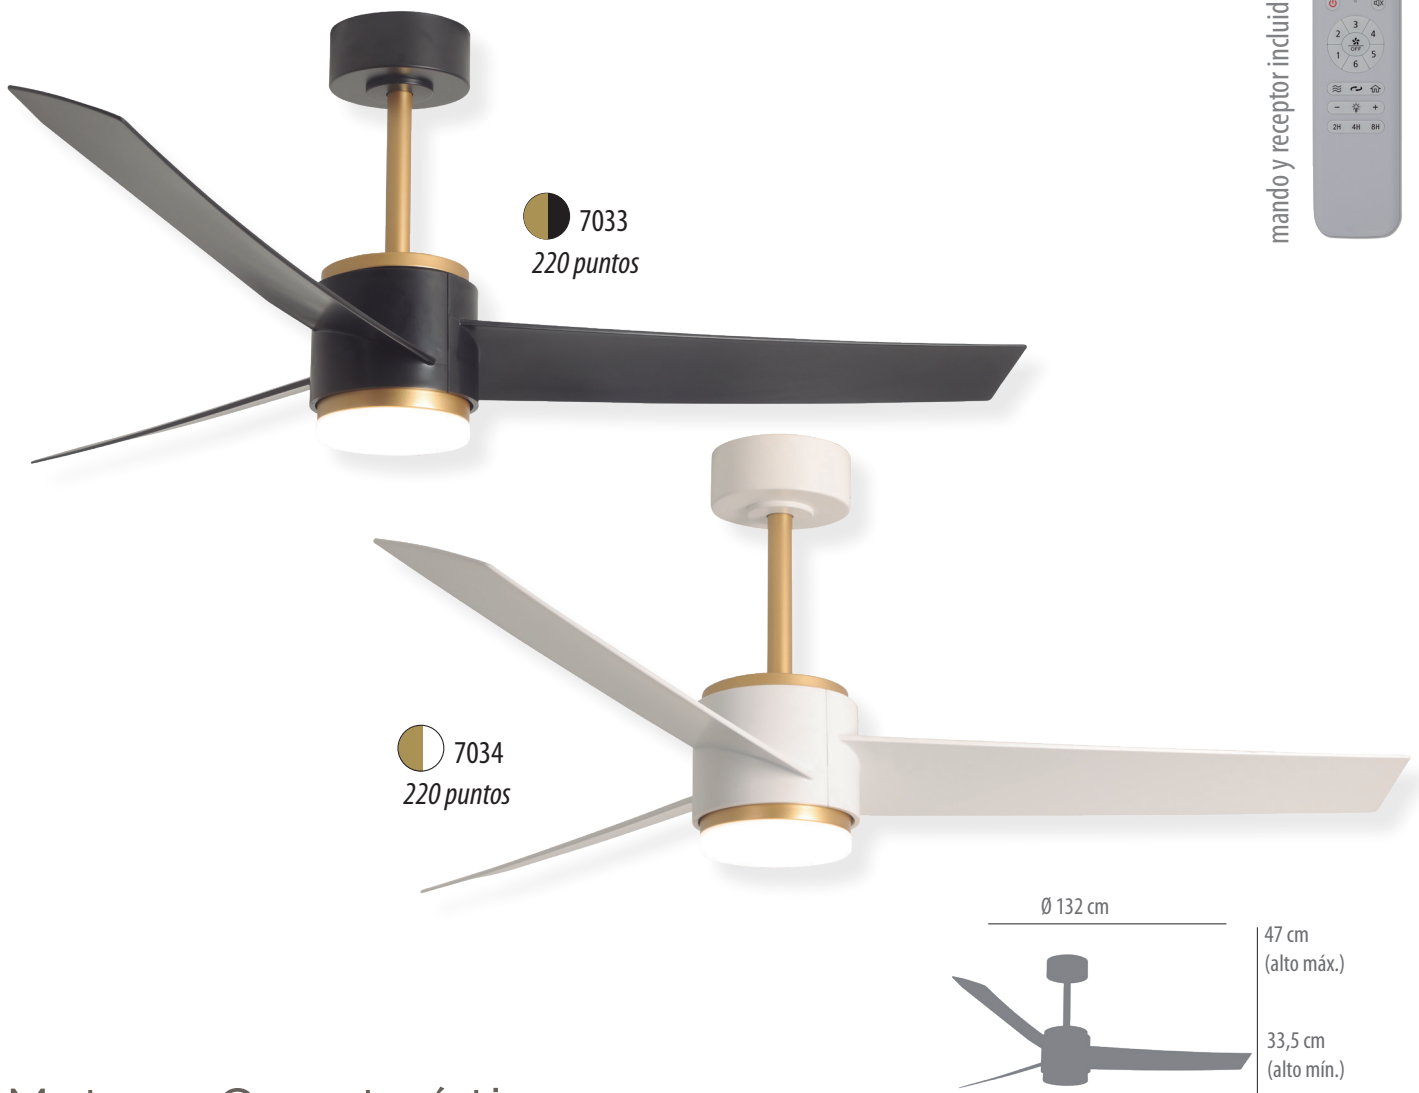

Ventilador 3 aspas tamaño grande

Motor y Características

<i>Palas y material</i>	3 palas ABS negro/blanco
<i>Cuerpo</i>	Aluminio acabado negro/blanco y dorado
<i>Difusor</i>	Acrílico acabado blanco
<i>Fuente de luz</i>	LED 18W
<i>Entrada de potencia</i>	230V/50Hz
<i>Velocidades</i>	1-2-3-4-5-6
<i>Potencia (W)</i>	6W-10W-14W-19W-27W-36W
<i>Corriente</i>	0,10A-0,13A-0,16A-0,20A-0,26A-0,34A
<i>RPM</i>	92-112-126-142-159-175
<i>Decibelios</i>	22dB-28dB-30dB-36dB-40dB-42dB
<i>Caudal de aire</i>	9000m3/H

Luz

1888 lúmenes

<i>Vida útil</i>	30000hrs
<i>Pulsaciones encendido/apagado</i>	15000
<i>CRI</i>	87
<i>Color LED</i>	3000K/4000K/6000K
<i>Regulable</i>	luz/intensidad
<i>Factor de potencia</i>	≥0,90
<i>Ángulo de apertura</i>	120°
<i>IP</i>	20