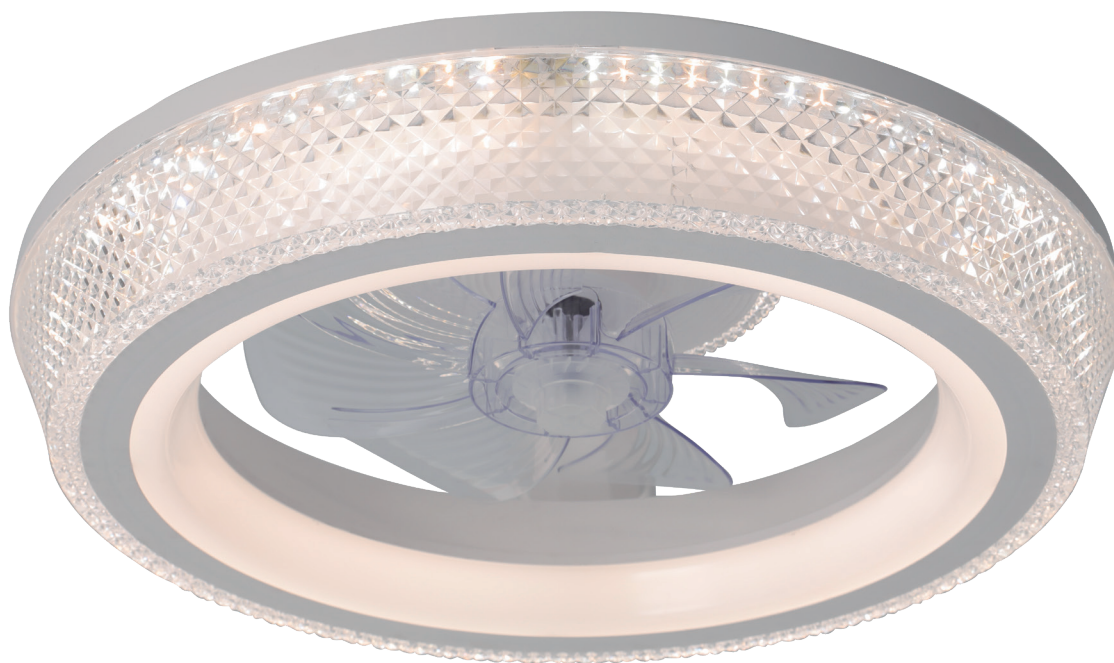

mando y receptor incluidos

7061
132 puntos

Ø 48,5 cm

18 cm

Motor y Características

<i>Palas y material</i>	5 palas ABS blanco transparente
<i>Cuerpo</i>	Aluminio acabado blanco
<i>Difusor</i>	Acrílico acabado cristal
<i>Fuente de luz</i>	LED 48W
<i>Entrada de potencia</i>	230V/50Hz
<i>Velocidades</i>	1-2-3-4-5-6
<i>Potencia (W)</i>	4W-5W-7W-9W-12W-15W
<i>Corriente</i>	0,04A-0,05A-0,07A-0,09A-0,12A-0,14A
<i>RPM</i>	570-660-780-870-990-1050
<i>Decibelios</i>	25dB-30dB-35dB-38B-40dB-44dB
<i>Caudal de aire</i>	2160m3/H

Luz

5082 lúmenes

<i>Vida útil</i>	30000hrs
<i>Pulsaciones encendido/apagado</i>	15000
<i>CRI</i>	87
<i>Color LED</i>	3000K/4000K/6000K
<i>Regulable</i>	luz/intensidad
<i>Factor de potencia</i>	≥0,65
<i>Ángulo de apertura</i>	120°
<i>IP</i>	20