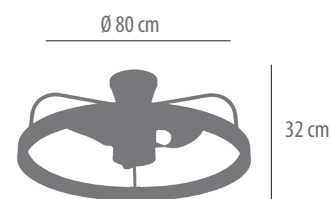

mando y receptor incluidos

7057
500 puntos

Motor y Características

<i>Palas y material</i>	3 palas ABS transparente
<i>Cuerpo</i>	Aluminio acabado negro y dorado
<i>Difusor</i>	Acrílico acabado transparente/blanco
<i>Fuente de luz</i>	LED 48W
<i>Entrada de potencia</i>	230V/50Hz
<i>Velocidades</i>	1-2-3-4-5-6
<i>Potencia (W)</i>	5W-8W-10W-15W-20W-30W
<i>Corriente</i>	0,02A-0,03A-0,04A-0,07A-0,09A-0,13A
<i>RPM</i>	170-210-240-280-310-350
<i>Decibelios</i>	20dB-22dB-28dB-35dB-41dB-43dB
<i>Caudal de aire</i>	8000m3/H

Luz

5727 lúmenes

<i>Vida útil</i>	30000hrs
<i>Pulsaciones encendido/apagado</i>	15000
<i>CRI</i>	86
<i>Color LED</i>	3000K/4000K/6000K
<i>Regulable</i>	luz
<i>Factor de potencia</i>	≥0,85
<i>Ángulo de apertura</i>	120°
<i>IP</i>	20