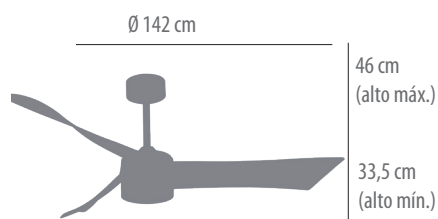

7035/7036

Ventilador 3 aspas tamaño grande

7035
220 puntos

mando y receptor incluidos

7036
250 puntos

Motor y Características

<i>Palas y material</i>	3 palas ABS blanco/madera
<i>Cuerpo</i>	Aluminio acabado blanco
<i>Difusor</i>	Acrílico acabado blanco
<i>Fuente de luz</i>	LED 18W
<i>Entrada de potencia</i>	230V/50Hz
<i>Velocidades</i>	1-2-3-4-5-6
<i>Potencia (W)</i>	5W-8W-13W-18W-25W-35W
<i>Corriente</i>	0,12A-0,13A-0,15A-0,20A-0,25A-0,37A
<i>RPM</i>	61-74-88-101-113-128
<i>Decibelios</i>	22dB-28dB-30dB-36dB-40dB-42dB
<i>Caudal de aire</i>	8200m3/H