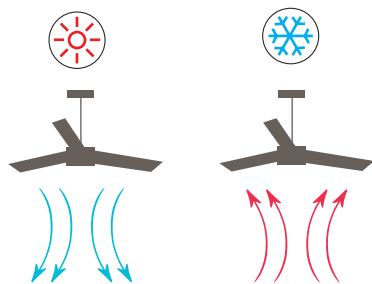

FUNCIÓN VERANO-INVIERNO

El modo verano/invierno ajusta el giro del ventilador:

Verano (giro en sentido antihorario):

Refresca al empujar aire hacia abajo.

Invierno (giro en sentido horario):

Redistribuye el aire caliente del techo.