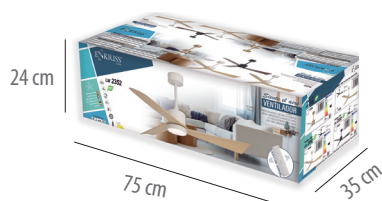

7038/7039

Ventilador plegable tamaño medio

7039
150 puntos

7038
150 puntos

Ø 91,4 cm

50 cm
(alto máx.)

37,5 cm
(alto mín.)

Motor y Características