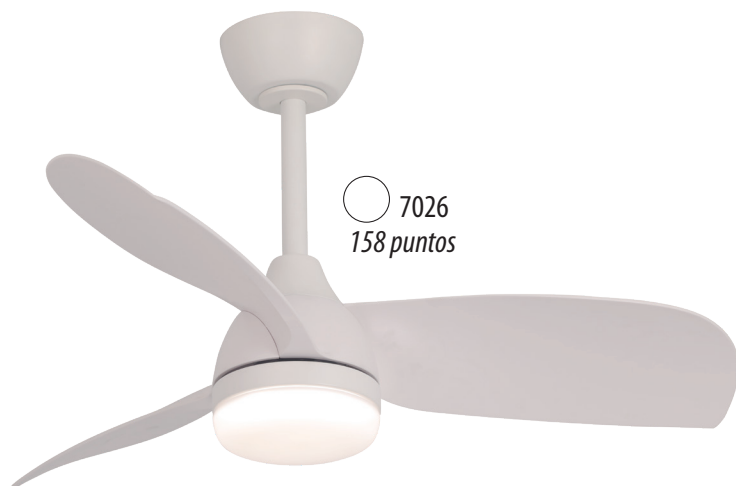

7021
Pág.70-71

7022
Pág.72-73

7023
Pág.74-75

7024/7025

Ventilador dimensiones reducidas

Motor y Características

<i>Palas y material</i>	3 palas ABS blanco/madera
<i>Cuerpo</i>	Aluminio acabado blanco
<i>Difusor</i>	Acrílico acabado blanco
<i>Fuente de luz</i>	LED 17W
<i>Entrada de potencia</i>	230V/50Hz
<i>Velocidades</i>	1-2-3-4-5-6
<i>Potencia (W)</i>	3,6W-6W-10W-15W-20W-28W
<i>Corriente</i>	0,02A-0,03A-0,04A-0,07A-0,10A-0,13A
<i>RPM</i>	150-190-230-270-310-350
<i>Decibelios</i>	25dB-30dB-35dB-40dB-43dB-45dB
<i>Caudal de aire</i>	3500m3/H

7026/7027/7028

Ventilador 3 aspas tamaño medio

7026
158 puntos

7028
178 puntos

7027
178 puntos

mando y receptor incluidos

Motor y Características

Palas y material	3 palas ABS blanco/madera/nogal
Cuerpo	Aluminio acabado blanco/negro
Difusor	Acrílico acabado blanco
Fuente de luz	LED 17W
Entrada de potencia	230V/50Hz
Velocidades	1-2-3-4-5-6
Potencia (W)	5W-8W-11,5W-16W-22,5W-32W
Corriente	0,03A-0,04A-0,05A-0,08A-0,10A-0,15A
RPM	110-135-160-185-205-230
Decibelios	26dB-29dB-32dB-35dB-39dB-41dB
Caudal de aire	8000m3/H