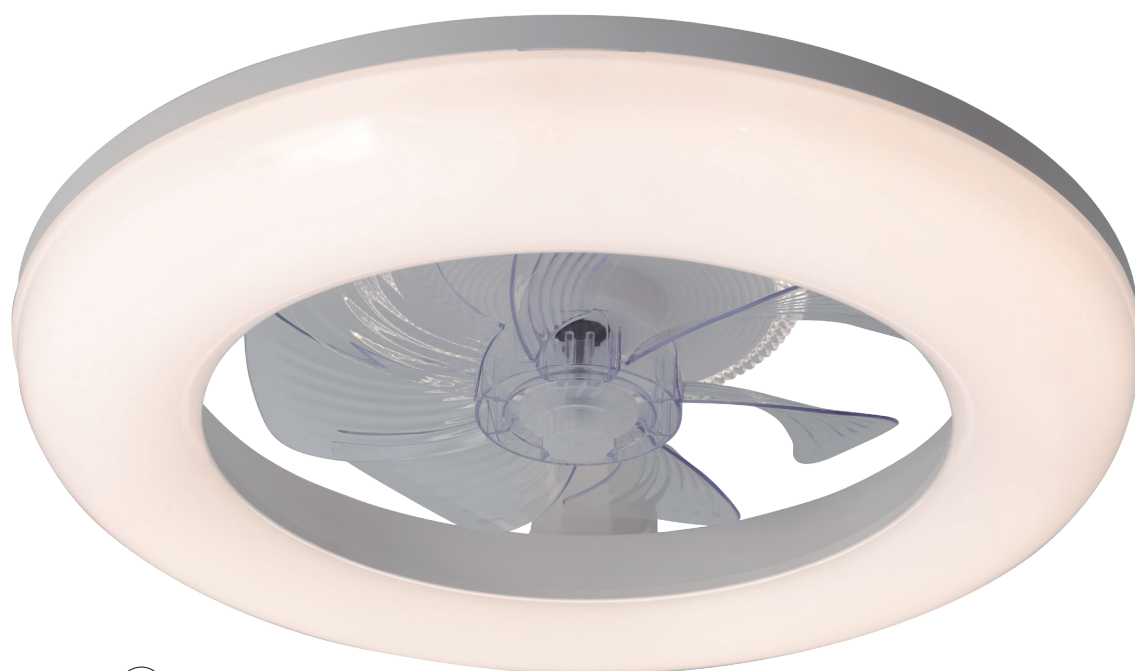

mando y receptor incluidos

7063
132 puntos

Ø 48,5 cm

18 cm

Motor y Características

<i>Palas y material</i>	5 palas ABS blanco transparente
<i>Cuerpo</i>	Aluminio acabado blanco
<i>Difusor</i>	Acrílico acabado blanco
<i>Fuente de luz</i>	LED 48W
<i>Entrada de potencia</i>	230V/50Hz
<i>Velocidades</i>	1-2-3-4-5-6
<i>Potencia (W)</i>	4W-5W-7W-9W-12W-15W
<i>Corriente</i>	0,04A-0,05A-0,07A-0,09A-0,12A-0,14A
<i>RPM</i>	570-660-780-870-990-1050
<i>Decibelios</i>	25dB-30dB-35dB-38B-40dB-44dB
<i>Caudal de aire</i>	2160m3/H

Luz

5082 lúmenes

<i>Vida útil</i>	30000hrs
<i>Pulsaciones encendido/apagado</i>	15000
<i>CRI</i>	87
<i>Color LED</i>	3000K/4000K/6000K
<i>Regulable</i>	luz/intensidad
<i>Factor de potencia</i>	≥0,65
<i>Ángulo de apertura</i>	120°
<i>IP</i>	20