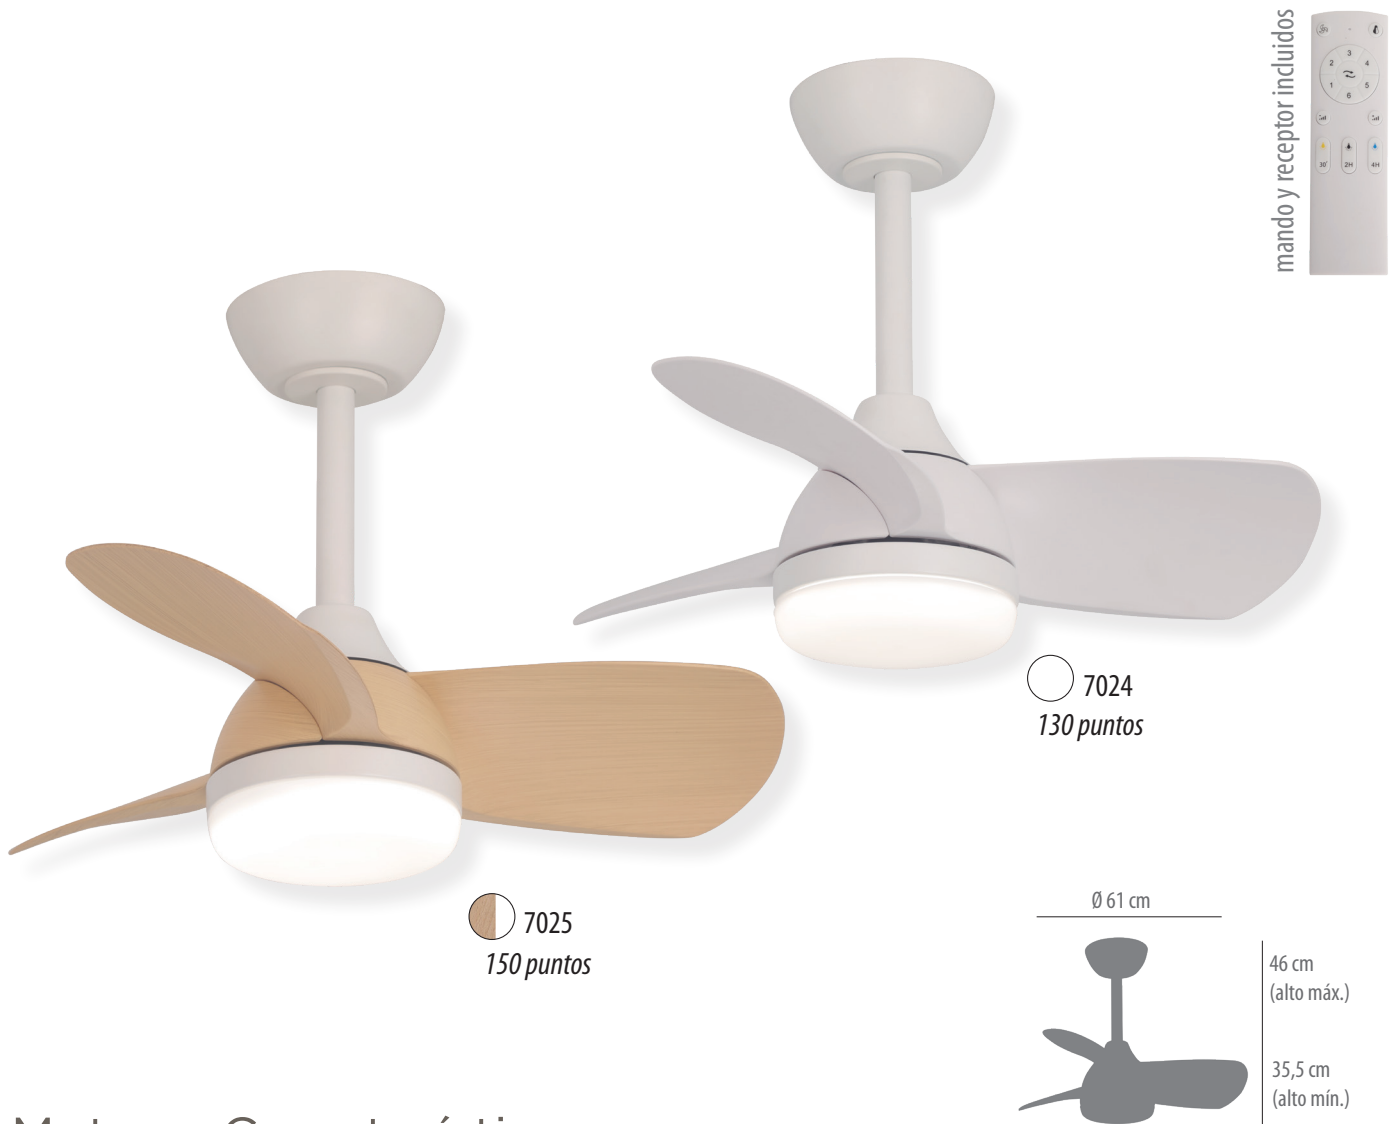

7021
Pág.70-71

7022
Pág.72-73

7023
Pág.74-75

7024/7025

Ventilador dimensiones reducidas

Motor y Características

<i>Palas y material</i>	3 palas ABS blanco/madera
<i>Cuerpo</i>	Aluminio acabado blanco
<i>Difusor</i>	Acrílico acabado blanco
<i>Fuente de luz</i>	LED 17W
<i>Entrada de potencia</i>	230V/50Hz
<i>Velocidades</i>	1-2-3-4-5-6
<i>Potencia (W)</i>	3,6W-6W-10W-15W-20W-28W
<i>Corriente</i>	0,02A-0,03A-0,04A-0,07A-0,10A-0,13A
<i>RPM</i>	150-190-230-270-310-350
<i>Decibelios</i>	25dB-30dB-35dB-40dB-43dB-45dB
<i>Caudal de aire</i>	3500m3/H