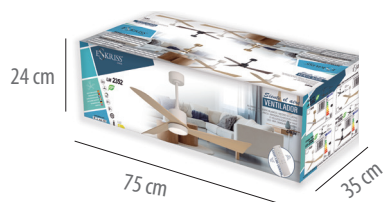

Luz

2352 lúmenes

<i>Vida útil</i>	30000hrs
<i>Pulsaciones encendido/apagado</i>	15000
<i>CRI</i>	84
<i>Color LED</i>	3000K/4000K/6000K
<i>Regulable</i>	luz/intensidad
<i>Factor de potencia</i>	≥0,95
<i>Ángulo de apertura</i>	120°
<i>IP</i>	20