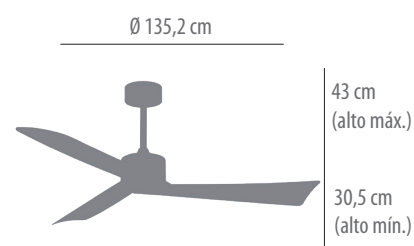

7038/7039

Ventilador plegable tamaño medio

7039
150 puntos

7038
150 puntos

Ø 91,4 cm

50 cm
(alto máx.)

37,5 cm
(alto mín.)

Motor y Características