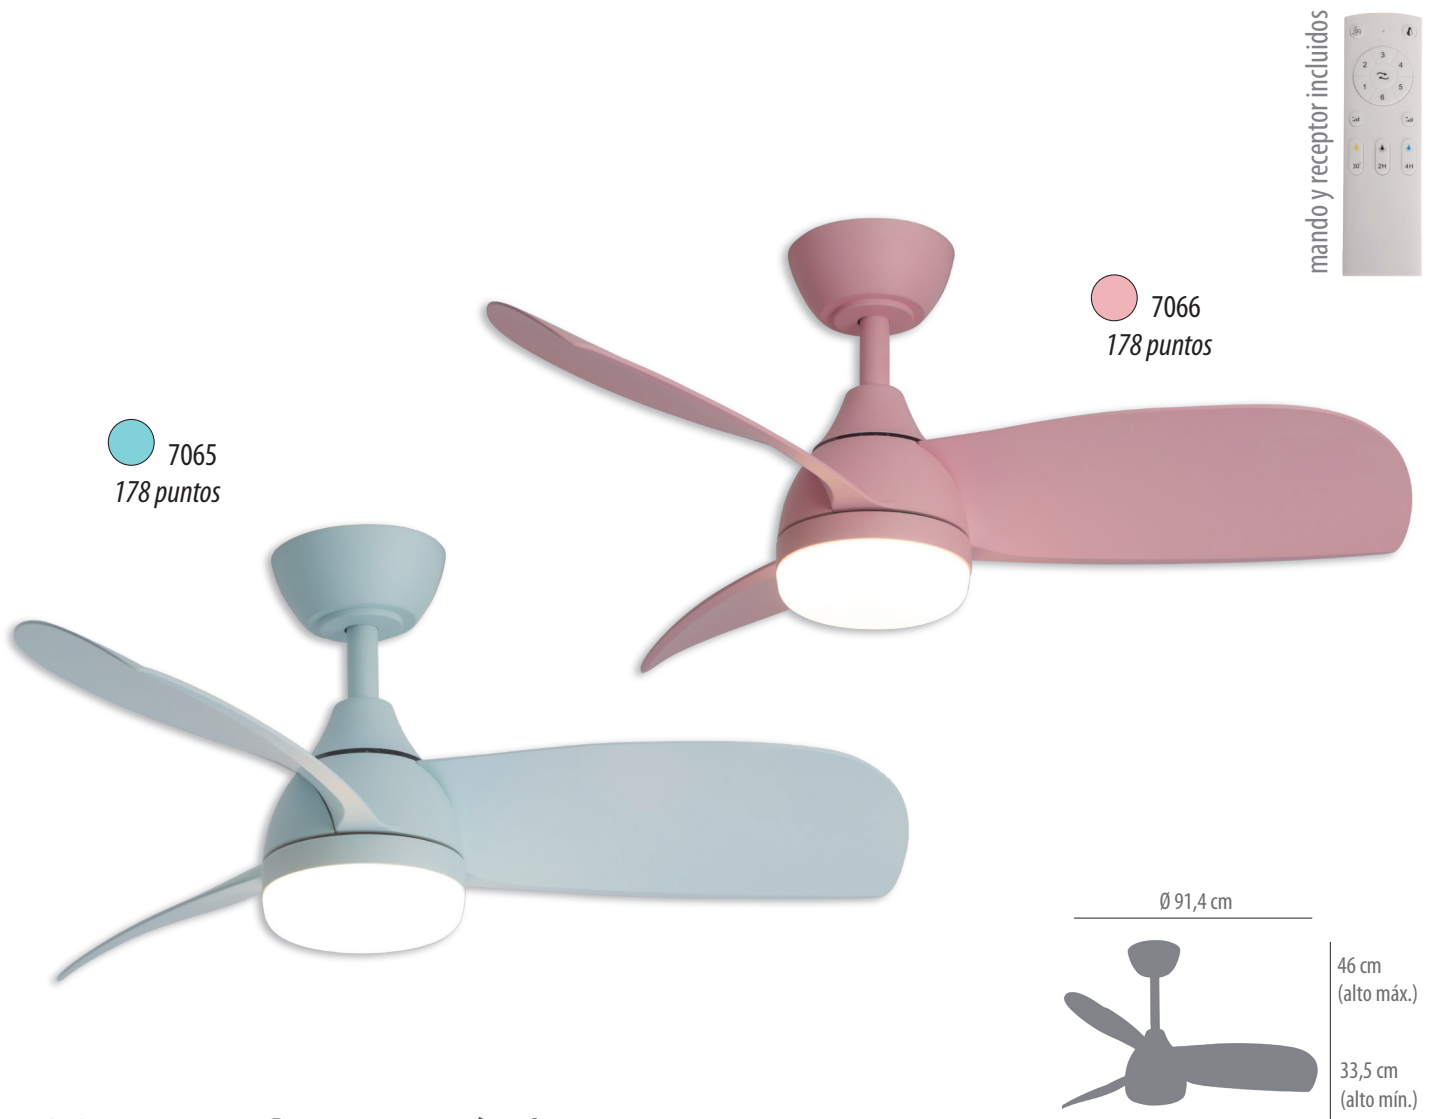

Ventilador 3 aspas tamaño medio

Motor y Características

<i>Palas y material</i>	3 palas ABS azul/rosa
<i>Cuerpo</i>	Aluminio acabado azul/rosa
<i>Difusor</i>	Acrílico acabado blanco
<i>Fuente de luz</i>	LED 17W
<i>Entrada de potencia</i>	230V/50Hz
<i>Velocidades</i>	1-2-3-4-5-6
<i>Potencia (W)</i>	5W-8W-11,5W-16W-22,5W-32W
<i>Corriente</i>	0,03A-0,04A-0,05A-0,08A-0,10A-0,15A
<i>RPM</i>	110-135-160-185-205-230
<i>Decibelios</i>	26dB-29dB-32dB-35dB-39dB-41dB
<i>Caudal de aire</i>	8000m3/H

Luz

1860 lúmenes

<i>Vida útil</i>	30000hrs
<i>Pulsaciones encendido/apagado</i>	15000
<i>CRI</i>	88
<i>Color LED</i>	3000K/4000K/6000K
<i>Regulable</i>	luz/intensidad
<i>Factor de potencia</i>	≥0,70
<i>Ángulo de apertura</i>	120°
<i>IP</i>	20