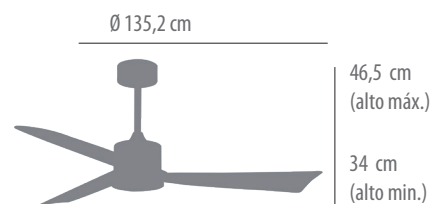

7029/7030/7031

Ventilador 3 aspas tamaño grande

mando y receptor incluidos

7029
192 puntos

7030
198 puntos

7031
198 puntos

Motor y Características

<i>Palas y material</i>	3 palas ABS blanco/madera/nogal
<i>Cuerpo</i>	Aluminio acabado dorado/blanco/negro
<i>Difusor</i>	Acrílico acabado blanco
<i>Fuente de luz</i>	LED 18W
<i>Entrada de potencia</i>	230V/50Hz
<i>Velocidades</i>	1-2-3-4-5-6
<i>Potencia (W)</i>	4W-6W-10W-15W-22W-32W
<i>Corriente</i>	0,02A-0,03A-0,05A-0,07A-0,10A-0,15A
<i>RPM</i>	80-103-126-149-172-196
<i>Decibelios</i>	20dB-22dB-28dB-35dB-41dB-45dB
<i>Caudal de aire</i>	8500m ³ /H