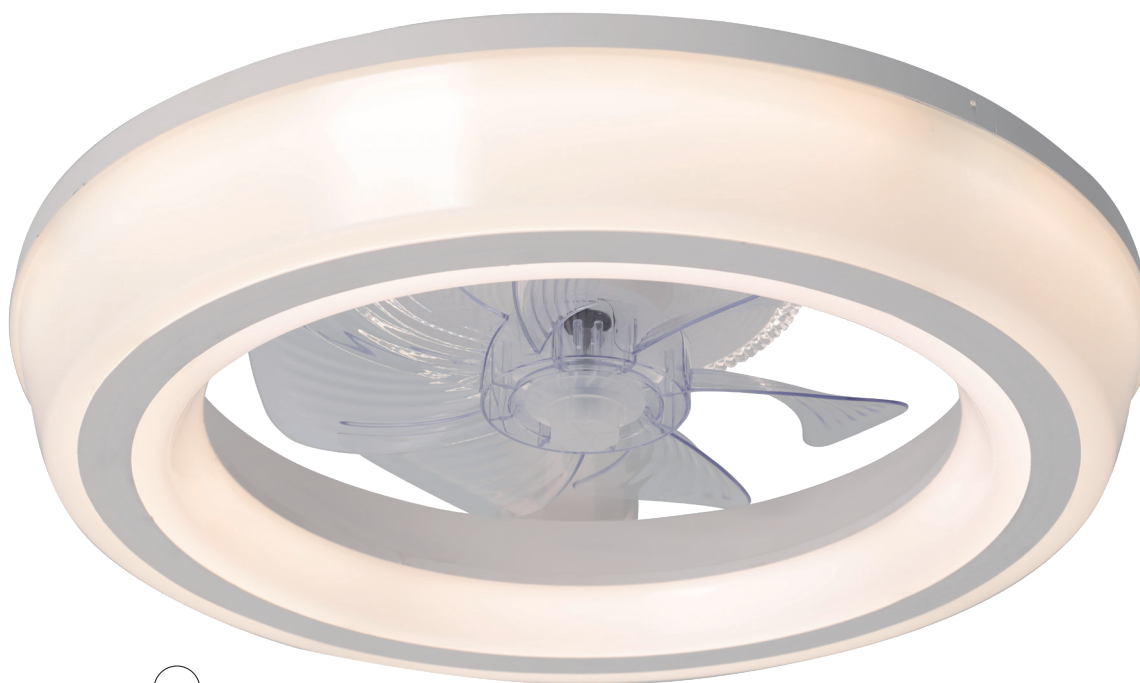

mando y receptor incluidos

○ 7062
132 puntos

Ø 48,5 cm

18 cm

Motor y Características

<i>Palas y material</i>	5 palas ABS blanco transparente
<i>Cuerpo</i>	Aluminio acabado blanco
<i>Difusor</i>	Acrílico acabado blanco
<i>Fuente de luz</i>	LED 48W
<i>Entrada de potencia</i>	230V/50Hz
<i>Velocidades</i>	1-2-3-4-5-6
<i>Potencia (W)</i>	4W-5W-7W-9W-12W-15W
<i>Corriente</i>	0,04A-0,05A-0,07A-0,09A-0,12A-0,14A
<i>RPM</i>	570-660-780-870-990-1050
<i>Decibelios</i>	25dB-30dB-35dB-38B-40dB-44dB
<i>Caudal de aire</i>	2160m3/H

Luz

5082 lúmenes

<i>Vida útil</i>	30000hrs
<i>Pulsaciones encendido/apagado</i>	15000
<i>CRI</i>	87
<i>Color LED</i>	3000K/4000K/6000K
<i>Regulable</i>	luz/intensidad
<i>Factor de potencia</i>	≥0,65
<i>Ángulo de apertura</i>	120°
<i>IP</i>	20