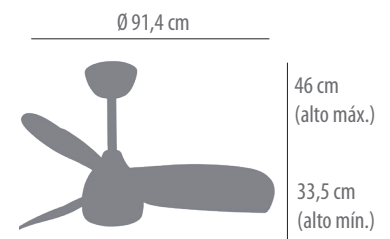

7026/7027/7028

Ventilador 3 aspas tamaño medio

7026
158 puntos

7028
178 puntos

7027
178 puntos

mando y receptor incluidos

Motor y Características

Palas y material	3 palas ABS blanco/madera/nogal
Cuerpo	Aluminio acabado blanco/negro
Difusor	Acrílico acabado blanco
Fuente de luz	LED 17W
Entrada de potencia	230V/50Hz
Velocidades	1-2-3-4-5-6
Potencia (W)	5W-8W-11,5W-16W-22,5W-32W
Corriente	0,03A-0,04A-0,05A-0,08A-0,10A-0,15A
RPM	110-135-160-185-205-230
Decibelios	26dB-29dB-32dB-35dB-39dB-41dB
Caudal de aire	8000m3/H