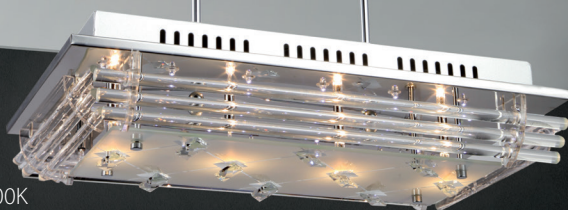

Antes:
~~296 puntos~~

Ahora:
148 puntos

2312

Sobremesa

Estructura: Acero cromado y pintado plata
Cristal: Cromado y transparente
1xE27
Medidas Lámpara:
Ø40 x 41 cm
Medidas Bola: 40 cm diámetro

Antes:
~~172 puntos~~