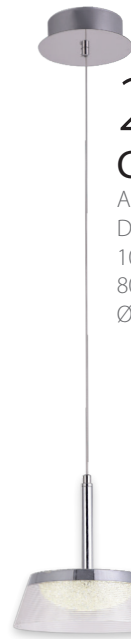

Pie de salón

Acero cromado
Madera p.blanca
Pantalla Blanca o Negra
1 x E27 (no incluida)
Ø 45 x 147 cm

Antes:
~~100 puntos~~

Ahora:
50 puntos

8564/8565

Sobremesa

Acero cromado
Madera p.blanca
Pantalla Blanca o Negra
1 x E27 (no incluida)
Ø 35x 45 cm

Antes:
~~58 puntos~~

Ahora:
29 puntos

2959 Sobremesa

Acero cromado
Difusor acrílico
9W LED 4000K
120 Lúmenes
25 x 20 x 55 cm

Antes:
~~108 puntos~~

Ahora:
54 puntos

2960 Colgante LED

Acero cromado
Difusor acrílico
10W LED 4000K
800 Lúmenes
Ø 20 x 120 cm

Antes:
~~108 puntos~~

Ahora:
54 puntos

2963 Aplique LED

Acero cromado
Difusor acrílico
9W LED 4000K
120 Lúmenes
Ø 29 x 20 x 49 cm

Antes:
~~86 puntos~~

Ahora:
43 puntos

2961 Lámpara 3L

Acero cromado
Difusor acrílico
30W LED 4000K
2400 Lúmenes
Ø 46 x 120 cm

Antes:
~~252 puntos~~

Ahora:
126 puntos

2962 Lámpara 3L

Acero cromado
Difusor acrílico
30W LED 4000K
2400 Lúmenes
Ø 88 x 20 x 120 cm

Antes:
~~246 puntos~~

Ahora:
123 puntos

Antes:
~~86 puntos~~

Ahora:
43 puntos