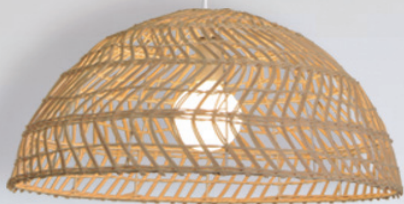

Antes:

~~198 puntos~~

Ahora:

99 puntos

8795

Colgante 1L

Tiras de bambú,
acero pintado negro
1 x E27 (bombilla no
incluida)
Ø 45 x 120 cm
Altura pantalla: 40 cm

Antes: