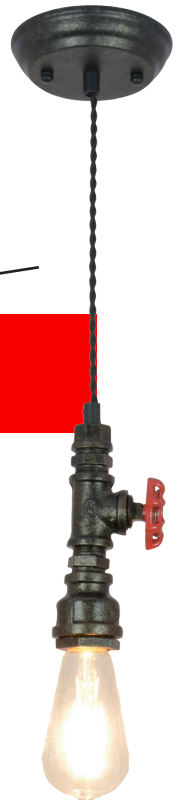

Colgante

Acero envejecido y cable trenzado
1xE27 máx 40w.
Ø18 cm x 150 cm
No incluye bombilla

Antes:
~~34 puntos~~

Ahora:
17 puntos