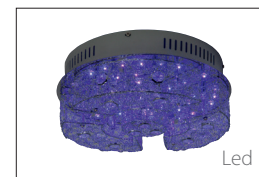

Brillo y Elegancia

2112

Lámpara

Acero cromado y
cristal de roca
6 x G4 (20W máx.)
Ø 42 x 73 cm

Antes:
~~278 puntos~~

Ahora:
139 puntos

Led

Led + G9