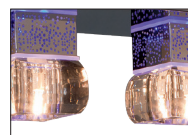

Lámpara

Acero cromado, cristal óptico, cristal transparente
4 x G9 20W 2700K
Lúmenes: (4x150) lm
+ 24 led (24x0,12W)
77,5 x 17,5 x 60 cm

Antes: ~~280 puntos~~

Ahora: **140 puntos**

Azul

Lila

Rojo

2291