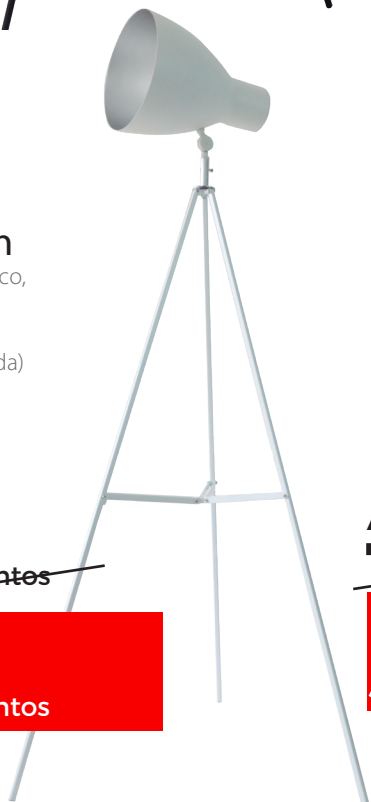

Antes:
~~128 puntos~~

Ahora:
64 puntos

8746

Plafón

Acrílico y metal
color blanco y plata
148W PW LED
De 2700K hasta 6500K
8000-8880 lúmenes
96,5 X 64,5 X 9,5 cm
*Regulable en
intensidad y color
*Mando incluido

Antes:
~~236 puntos~~

Ahora:
118 puntos

8898

Pie de salón

Acero pintado blanco,
plateado y acrílico
1 x E27
(bombilla no incluida)
Ø 66 x (H 145) cm

Antes:
~~128 puntos~~

Ahora:
64 puntos

8376