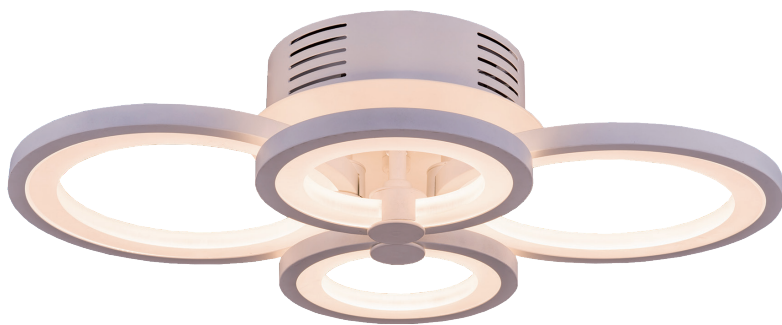

Antes:
~~190 puntos~~

Ahora:
95 puntos

2629

Plafón

Acero y aluminio
pintado blanco
17W PW LED 4000K
Lúmenes: 1445 lm
60 x 9 x 7,5 cm

Antes:
~~178 puntos~~

Ahora:
89 puntos

2593