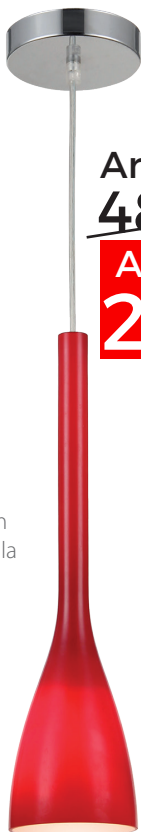

Antes:

~~36 puntos~~

Ahora:

18 puntos

8241

Colgante

Acero cromado
Tulipa: Cristal rojo
1xE27 máx. 40W
Ø 12 x120 cm
Medidas Tulipa:
11 cm | Alto: 42 cm
No incluye bombilla

Antes: