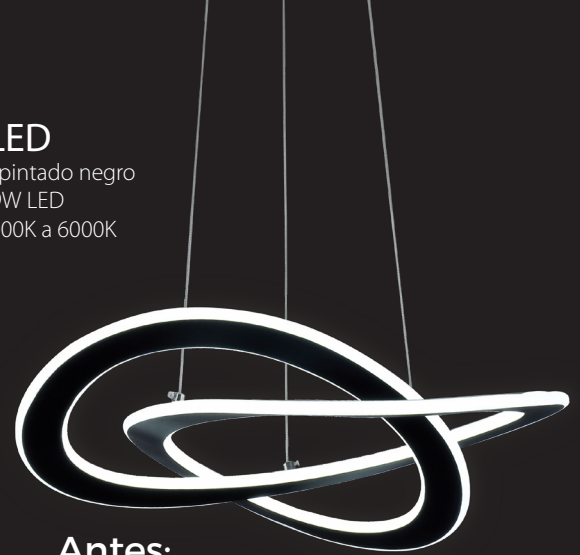

Ahora:
54 puntos

Antes:
~~50 puntos~~

Ahora:
25 puntos

8456

Lámpara

Acero pintado
envejecido
10xE27 máx 40w.
Longitud máxima de
cable: 140cm
No incluye bombillas

2754

Lámpara 3L

Acero y Acrílico
Acabado Blanco Mate
45W LED - 4000k
4500 Lúmenes
85 x 20 100 cm

Antes:
~~238 puntos~~

Ahora:
119 puntos

2985

Lámpara LED

Acero y aluminio pintado negro
Difusor acrílico 49W LED
1912 Lúmenes 3000K a 6000K
Ø 48x100 cm
*Regulable
Mando incluido

Antes:
~~276 puntos~~

Ahora:
138 puntos

2487

Lámpara LED

Acero lacado blanco
y metacrilato
25W LED - 4000k
Ø 45cm x 120 cm

Antes:
~~460 puntos~~

Ahora:
230 puntos

2753